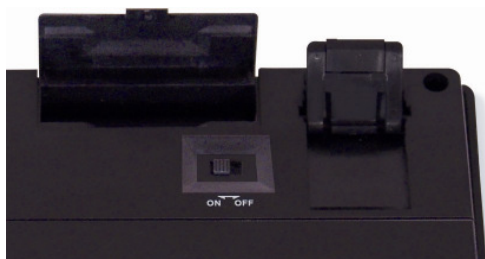

BESONDERE EIGENSCHAFTEN

- Kabellose Mini-Tastatur mit integriertem Touchpad – Abmessungen 291 x 29 x 197 mm
- Weitreichende und zuverlässige *Bluetooth* Funkübertragung bis ca. 10 m Entfernung zum PC
- *Touchpad* mit *Scroll Page Area* und 2 Mausfunktionstasten
- Modernes Design in edler, matt-schwarzer *SoftSkin*-Beschichtung
- Volle Funktionalität einer Tastatur mit *Full-Size-Layout*
- Besonders leiser und spürbarer Anschlag durch hochwertige *Soft-Touch*-Membrantechnologie
- Dezent blau leuchtende Status-LEDs für *Pairing*, *Reconnect* und *Low Battery* im neuen *Light-Stripe*-Design
- Ein/Aus-Schalter zur Schonung der Batteriekapazität
- *Plug & Play*-Installation ohne speziellen Treiber (Kompatibel zu jedem Windows-Betriebssystem mit *Bluetooth HID*-Profil)
- In verschiedenen Länderversionen verfügbar
- Ansprechende *Retail*-Verpackung
- Optimal für *Home Entertainment*, *HTPC* sowie für Schulungs-, Konferenz- & Präsentationsräume etc.

LOGISTISCHE DATEN

Artikelbezeichnung:	KeySonic ACK-540 BT
Marke:	EAR888-62976468
Artikelnummer:	12548 (GER)
EAN-Code:	4250078142256
Verpackungseinheit:	20 Stück / Karton
Abmessungen (B×H×T) ca.:	Tastatur: 291 x 29 x 197 mm inkl. Verpackung: 312 x 31 x 245 mm Karton: 520 x 335 x 335 mm
Gewicht ca.:	Tastatur: 657 g (ohne Batterien) inkl. Verpackung: 880 g Karton: 18,56 kg